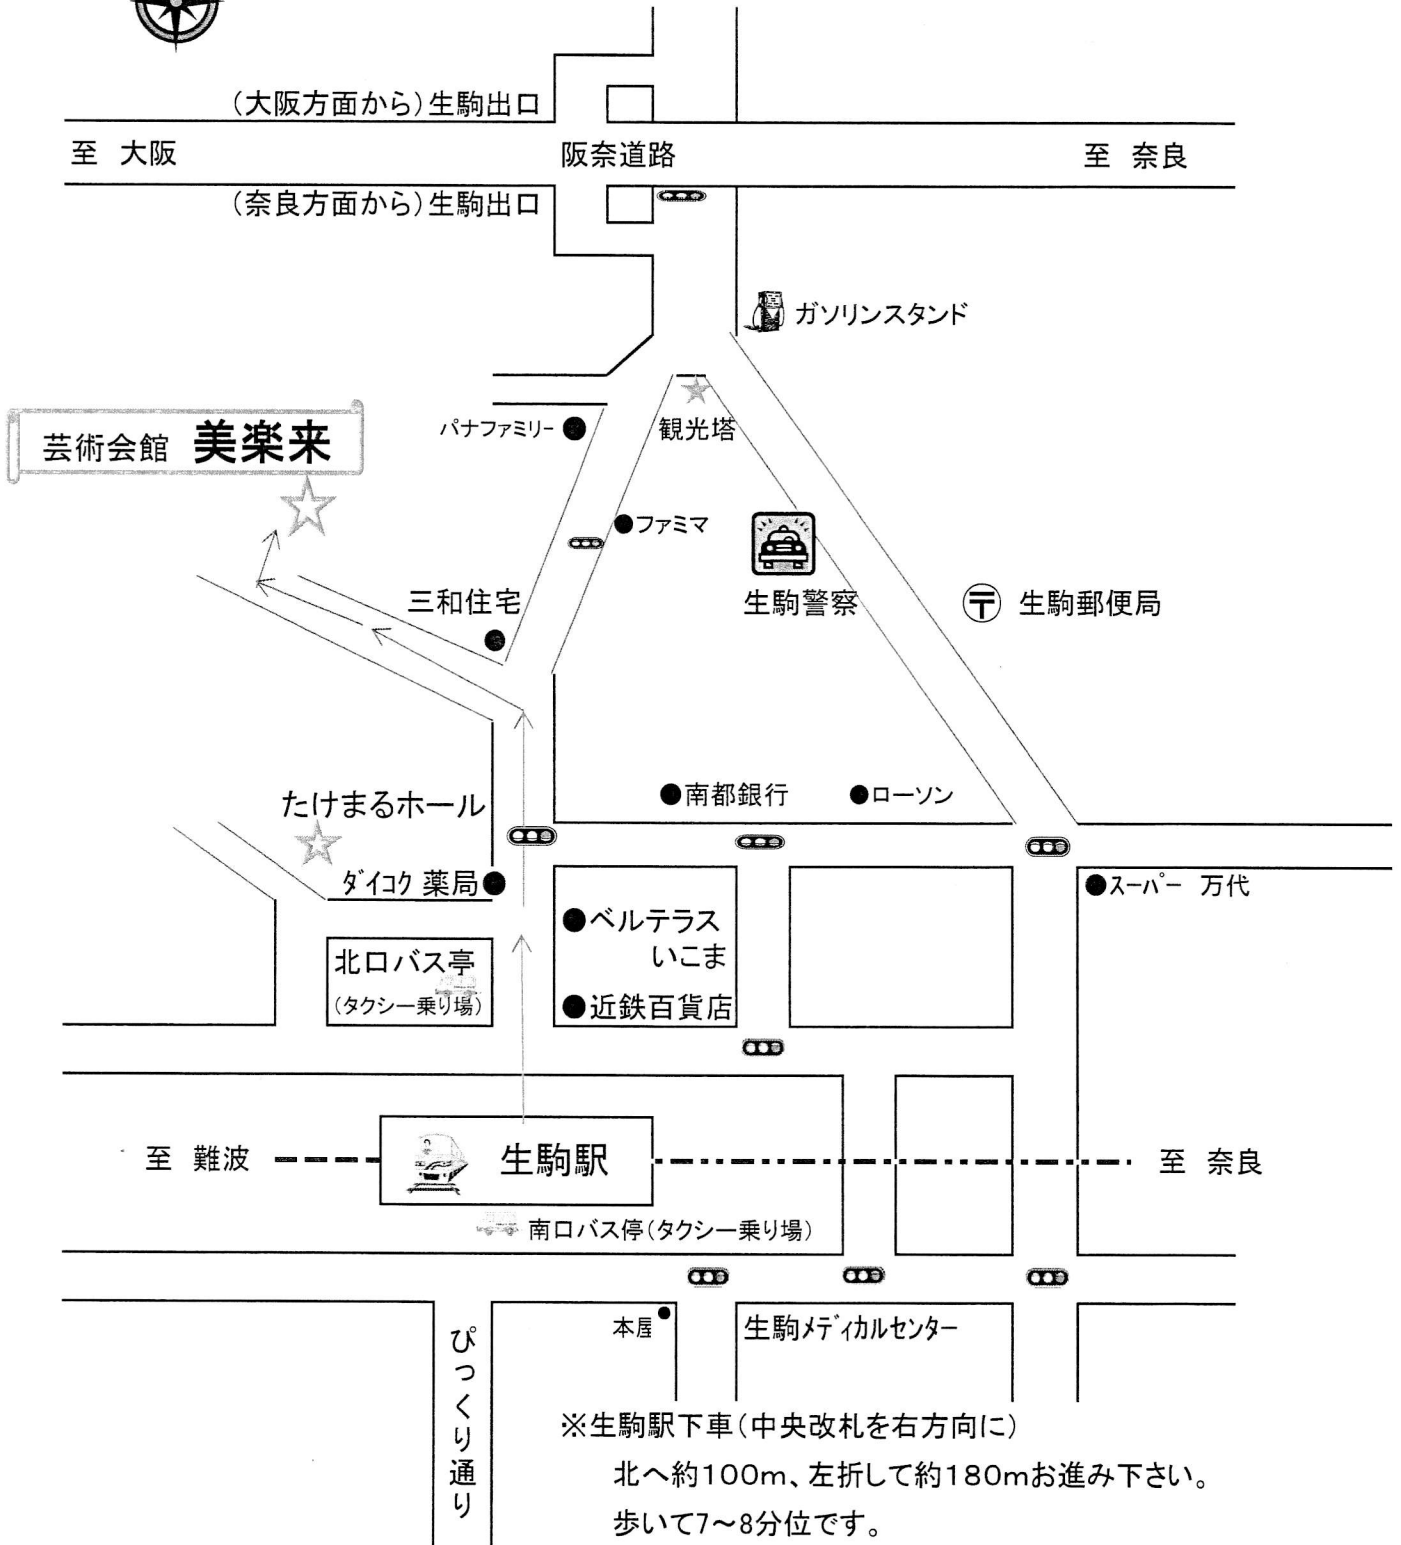

芸術会館美楽来周辺地図

※生駒駅下車(中央改札を右方向に)
北へ約100m、左折して約180mお進み下さい。
歩いて7~8分位です。

みらく
生駒市芸術会館 美楽来
〒630-0246 生駒市西松ヶ丘2-20
(0743)74-1101